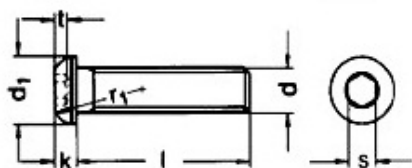

## Description:

Socket Button Head Screw, M5x25mm, SS/A2, ISO 7380, W/Hex

## Item number:

12.03.180-0

Units	Box	Carton	HS Code	Barcode
Pcs.			7318155290	
				5704866440103

d	M 5
l	25
d1 max.	9,5
k max.	2,75
r1	5,2
s	3
t min.	2,2